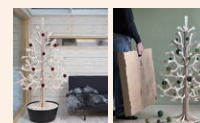

B. ¥2,200 税込(ロヴィ ツリー) 絵具キット無し価格(筆と絵の具をご用意します)

オプション 筆付き、絵の具キット(フィンランド製) 特別価格 ¥1,980→¥1,100

*ご希望の方は追加購入願います。商品と一緒に発送いたします。

【スペシャル企画③】

大型loviクリスマスツリー予約受付致します(特典付き)

50cm、100cm、120cm、180cm(11月中旬頃お届けします)

特典: 飾りオーナメントプレゼント、送料サービス